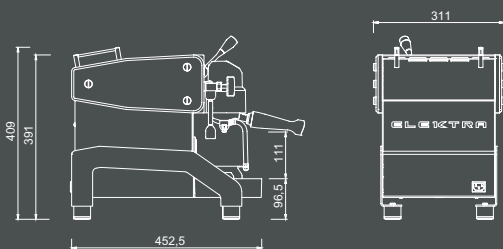

MODELS / MODELLI

VERVE MINI	1 Group	Semi-automatic	Steel/Wood
VERVE MINI	1 Group	Semi-automatic	Steel/Matt Black

TECHNICAL DATA / DATI TECNICI

Water Tank	Steam Boiler Capacity	Group Boiler	Voltage	Frequency	Steam Boiler Power	Delivery Unit Power	Pump
Serbatoio	Capacità caldaia Vapore	Caldaia Gruppo	Tensione	Frequenza	Potenza Caldaia	Potenza Gruppo	Pompa
L	L	cc	V	Hz	W	W	Vibration
2	1,6	140	230-115	50/60	1000	600	Vibrazione

ELEKTRA

ITALIAN ESPRESSO COFFEE MACHINES SINCE 1947

ELEKTRA SRL

Via A. Volta, 18 - 31030 Dosson di Casier (Treviso) Italia
Tel. +39 0422 490405 r.a. - Fax +39 0422 490620
info@elektracoffee.com - www.elektracoffee.com

@elektra_coffeemachines