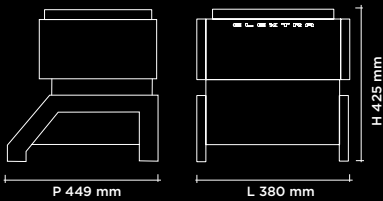

MODELS / MODELLI

VERVE 1 Group Semi-automatic Stainless Steel/Wood

TECHNICAL DATA / DATI TECNICI

Groups	Water Tank	Steam Boiler Capacity	Group Boiler	Voltage	Frequency	Steam Boiler Power	Delivery Unit Power
Gruppi	Serbatoio	Capacità caldaia Vapore	Caldaia Gruppo	Tensione	Frequenza	Potenza Caldaia	Potenza Gruppo
N°	L	L	cc	V	Hz	W	W
1	5	1,6	140	230-115	50/60	1000	600